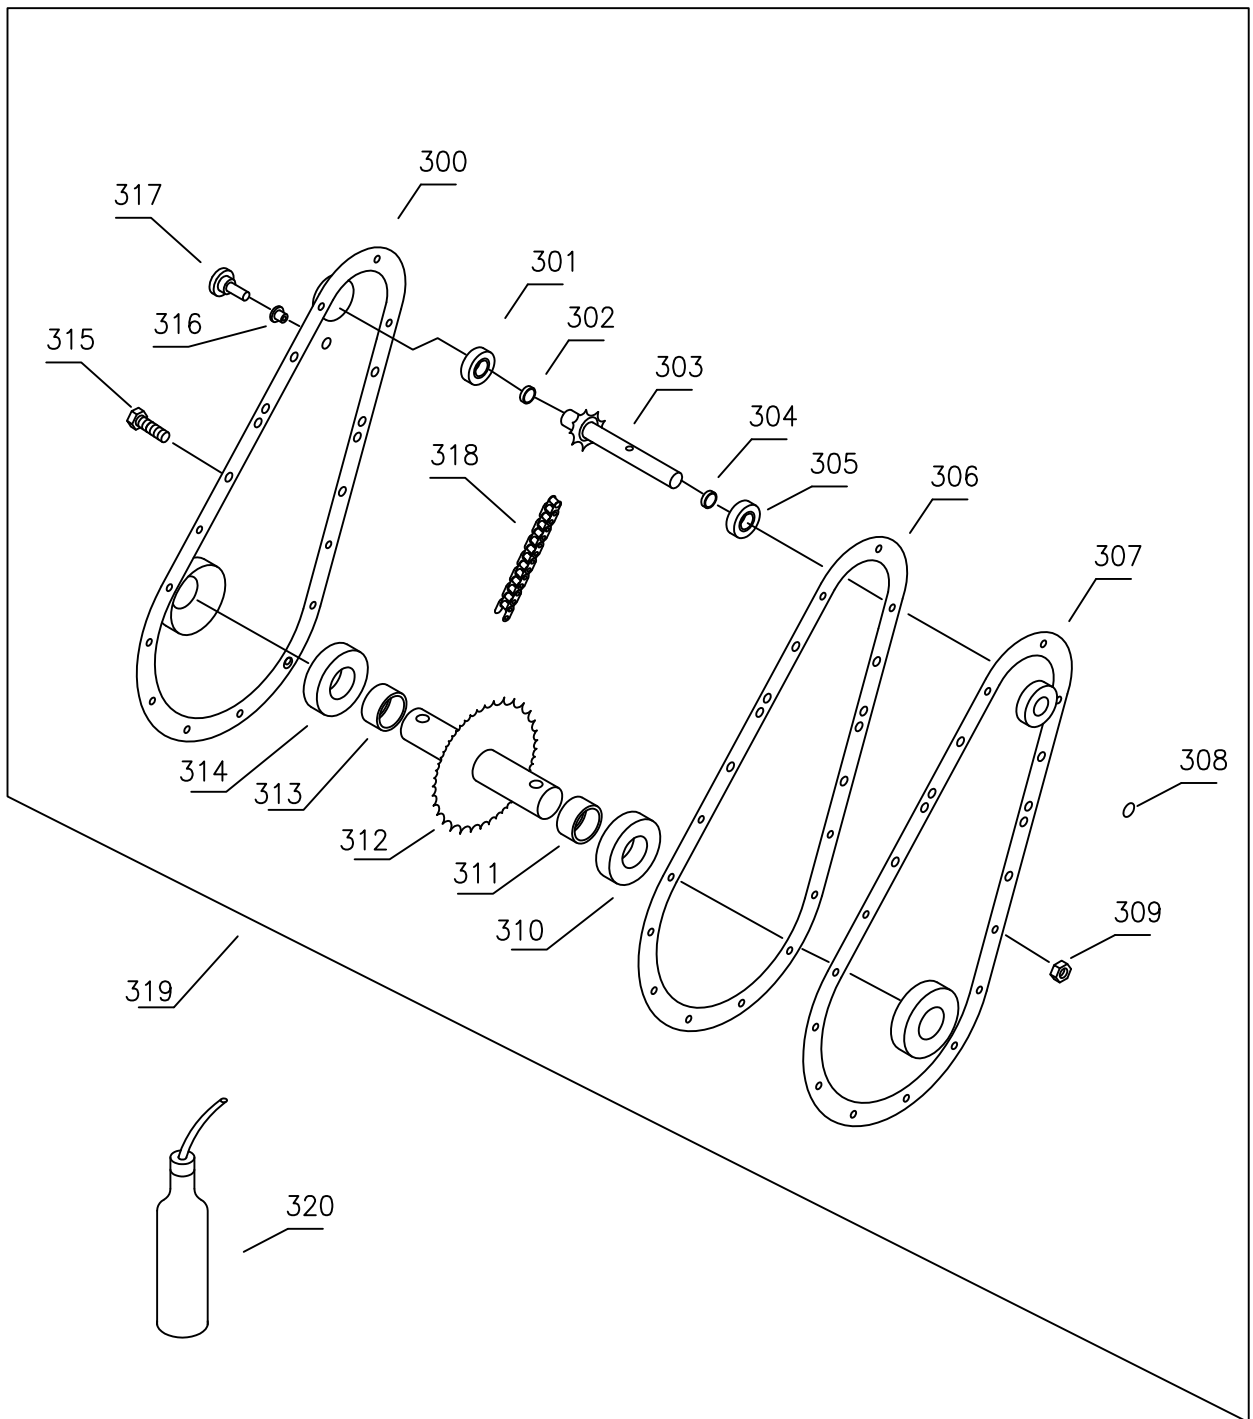

Illustration H		Remskive		Keilriemenscheibe	Pulley	Poulie
Nr.	Best.nr.	Stk	Beskrivelse DK	Bezeichnung D	Description GB	Déscription F
201	90100661	1	Møtrik	Mutter	Nut	Ecrou
202	90000058	1	Splitbolt	Steckbolzen	Cotter bolt	Boulon à goupille
203	90001269	1	Jordspyd	Bremssporn	Depth skid	Chevetre
204	90102730	1	Bolt	Schraube	Screw	Vis
205	90000057	1	Split	Federsplint	Cotter pin	Goupille
206	90104492	1	Rørstift	Spannstift	Pin	Vis de serrage
207	30000052	1	Remskive	Keilriemenscheibe	Pulley	Poulie
208	90301039	1	Kilerem	Keilriemen	Belt	Courroie
209	90122180	6	Møtrik	Mutter	Nut	Ecrou
210	30000175	1	Vange H gul	Rahmen R Gelb	Member R yellow	Partie D jaune
	30000176	1	Vange H rød	Rahmen R Rot	Member R red	Partie D rouge
211	30000004	2	Bøsning	Buchse	Bushing	Entretoise
212	30000173	1	Vange V gul	Rahmen L Gelb	Member L yellow	Partie G jaune
	30000174	1	Vange V rød	Rahmen L Rot	Member L red	Partie G rouge
213	90122160	6	Bolt	Schraube	Screw	Vis
214	30000080	1	Sideskærm	Keilriemen schutz	Prot. Sheet	Pla. de prot.
215	90628155	1	Logo	Aufkleber	Label	Marque
216	90101846	3	Skrue	Schraube	Screw	Vis
217	90122401	3	Skrue	Schraube	Screw	Vis
218	90307733	1	Yderskærm H	Schutzdach R	Outer Sheet R	Plaque de prot D
219	90180950	3	Møtrik	Mutter	Nut	Ecrou
220	90001265	1	Knivskærm gul	Schuzdach gelp	Sheet yellow	Plaque jaune
	90001183	1	Knivskærm rød	Schuzdach rot	Sheet red	Plaque rouge
221	90122150	2	Bolt	Schraube	Screw	Vis
222	90122618	1	Torx nøgle	Torx Schüssel	Torx key	Clef à vis
	90122620	1	Torx nøgle	Torx Schüssel	Torx key	Clef à vis
223	90122401	3	Bolt	Schraube	Screw	Vis
224	90307734	1	Yderskærm V	Schuzdach L	Outer Sheet L	Plaque de prot G
225	90180950	3	Møtrik	Mutter	Nut	Ecrou
226	90122180	2	Møtrik	Mutter	Nut	Ecrou
227	90628569	1	Advarselstrekant	Warndreiech	Warning mark	Marque d'attention
228	90628569	1	Advarselstrekant	Warndreiech	Warning mark	Marque d'attention
229	30000006	8	Bøsning	Buchse	Bushing	Entretoise
230	90300648	1	Bakrem	Keilriemen rückw.	Belt reverse	Courroie