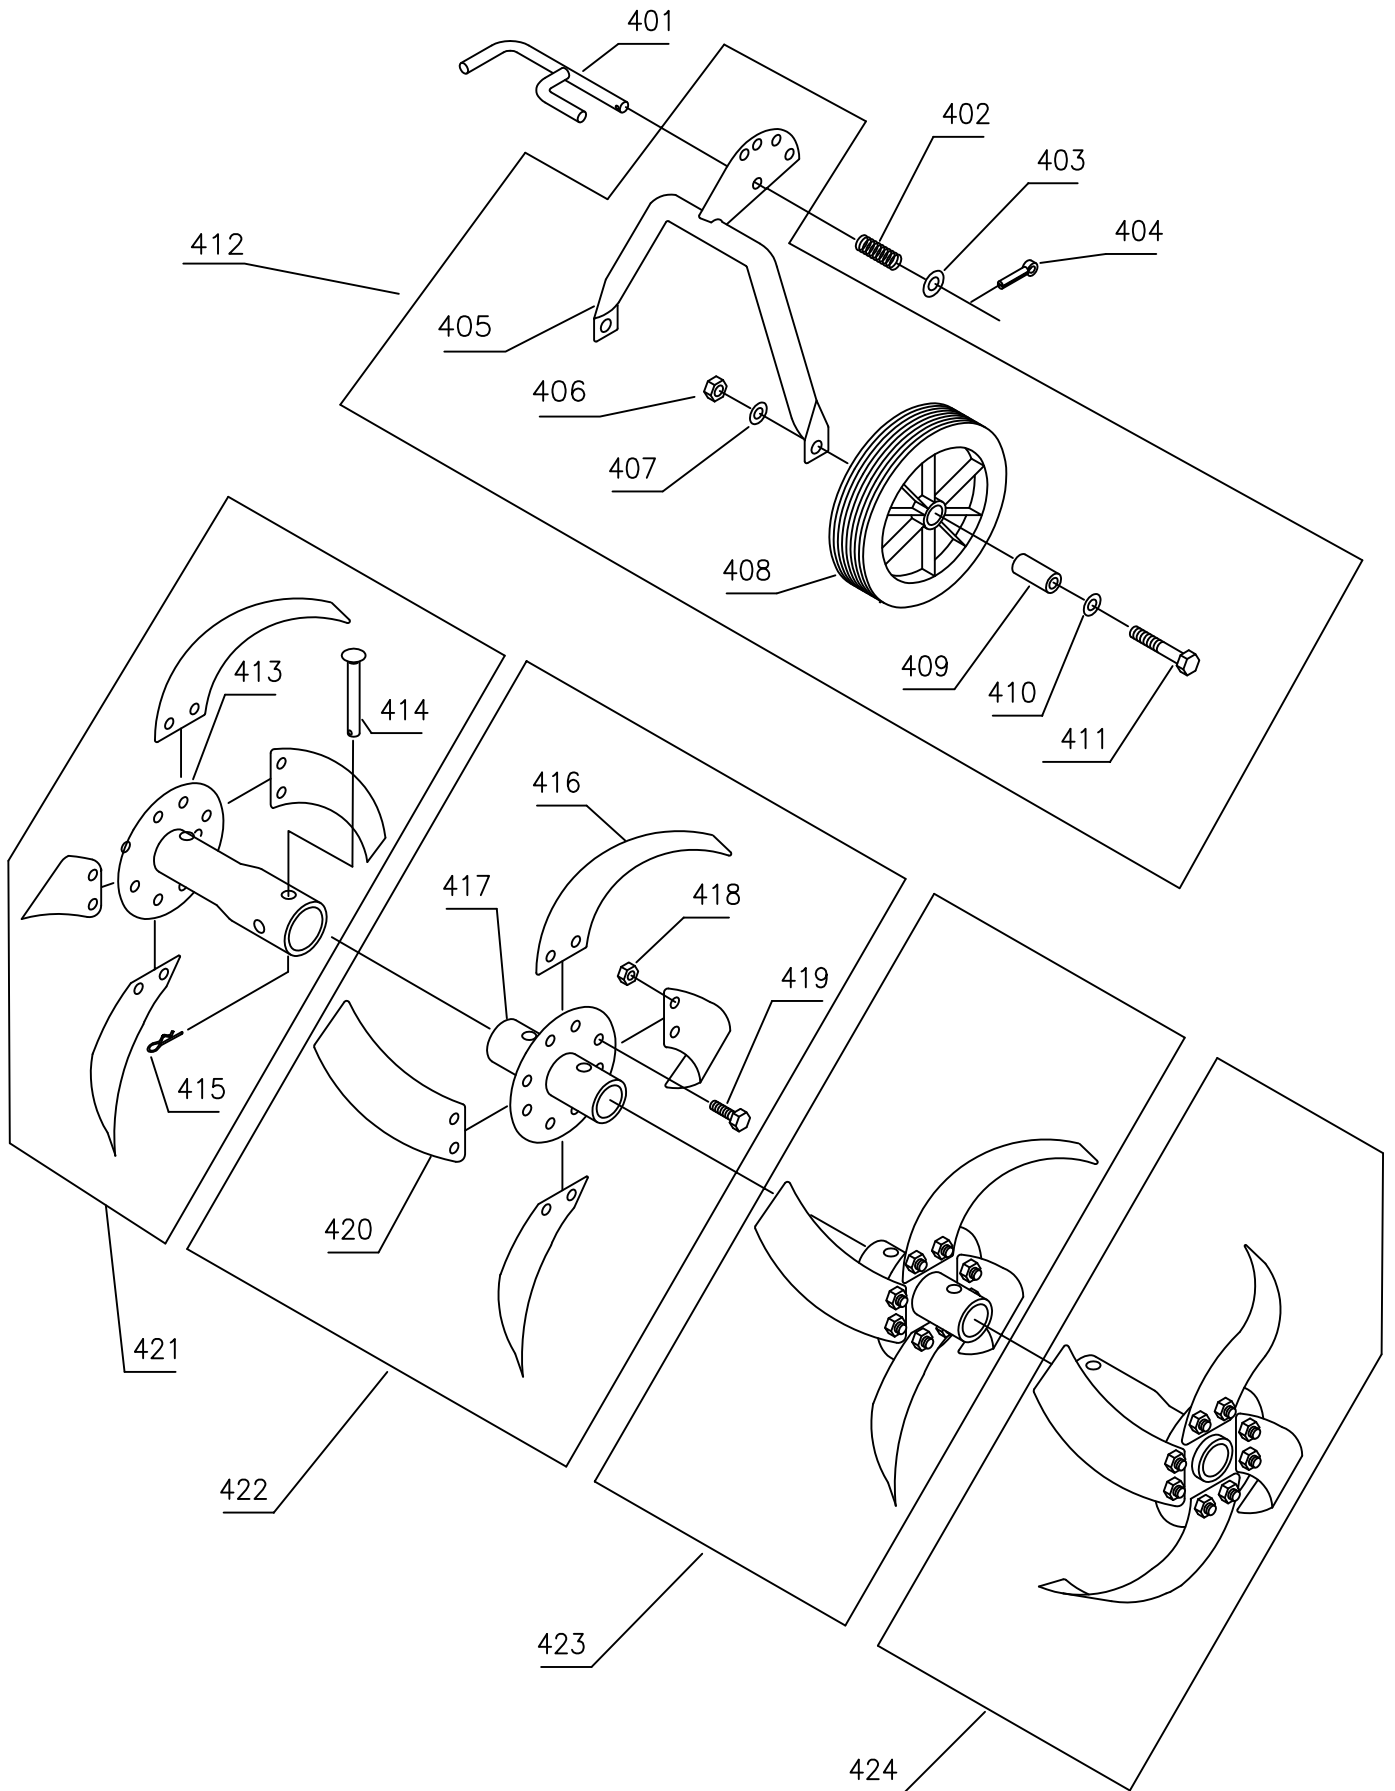

Model 530 – 532 – 552 – 572

Illustration J		Transporthjul Fræserknive		Transport Rad Hacksatz	Transport wheel Set of rotors	Roue de support Jeu cpl. de fraises
Nr.	Best nr.	Stk	Beskrivelse DK	Bezeichnung D	Description GB	Description F
401	90001151	1	Lås	Arretierung	Lock	Une broche
402	90001153	1	Fjeder	Feder	Spring	Ressort
403	90102311	1	Skive	Scheibe	Washer	Rondelle
404	90102418	1	Split	Federsticker	Pin	Goupille
405	30000076	1	Hjulbøjle	Radgabel	Fork	Rouage
406	90100663	2	Møtrik	Mutter	Nut	Ecrou
407	90102199	2	Skive	Scheibe	Washer	Rondelle
408	90304211	2	Hjul (Ø20 mm hul)	Rad Ø20	Wheel Ø20	Roue de support Ø20
409	90001163	2	Bøsning (Ø20 mm)	Buchse Ø20	Bushing Ø20	Entretoise Ø20
410	90102311	2	Skive	Scheibe	Washer	Rondelle
411	90102946	2	Bolt	Schraube	Screw	Vis
412	90001170	1	Hjulbøjle kpl.	Radgabel Kpl.	Fork Cpl.	Roue de sup. Cpl.
413	90000012	2	Yderknivrør	Messerrohr Aus.	Tube outer	Tupe extérieur
414	90000007	4	Splitbolt	Steckbolzen	Cotter bolt	Goupille
415	90000057	4	Split	Federstecken	Cotter pin	Goupille
416	90000215	8	Knivblad V	Messer L	Blade L	Couteau G
417	90000601	2	Inderknivrør	Messerrohr inn,	Tube inner	Tupe intérieur
418	90100721	32	Møtrik	Mutter	Nut	Ecrou
419	90103908	32	Bolt	Schraube	Screw	Vis
420	90000214	8	Knivblad H	Messer R	Blade R	Couteau D
421	90000094	1	Yderkniv H kpl.	Hackstern R Kpl.	Knives R Cpl.	Fraises D Cpl.
422	90000716	1	Inderkniv H Kpl.	Hackstern R Kpl.	Knives R Cpl.	Fraises D Cpl.
423	90000717	1	Inderkniv V kpl.	Hackstern L Kpl.	Knives L Cpl.	Fraises G Cpl.
424	90000093	1	Yderkniv V kpl.	Hackstern L Kpl.	Knives L Cpl.	Fraises G Cpl.